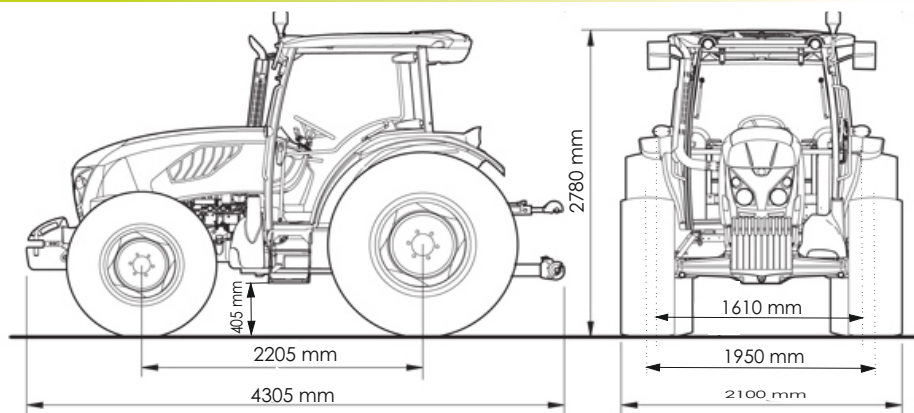

Putere, performanță,
durabilitate

Agromax 904 CA

Tractorul cu cel mai bun raport calitate/preț

Motor

Tracțiunea	4x4
Marca Motorului	Yuchai YC4B105Z-T20
Puterea Motorului	66.2 kW
Turațiile nominale	2300 rpm
Numarul de cilindri	4 in linie
Capacitatea cilindrică	5130 cm ³
Volumul rezervorului	140 l
Consumul specific comb.	≤ 240 g/kW*h
Filtru de aer	cu baie de ulei

CONTACTE

mun. Chisinau, com. Gratiesti
str. Stefan cel Mare 3
tel: (+373) 78 747 224
(+373) 78 747 225

Putere, performanță,
durabilitate

agromax

Agromax 904 CA

Investește Inteligent

Dimensiuni și Parametri

Lungimea/lățimea	4305*2100 mm
înălțimea	2780 mm
Masa	4105 kg
Ampatamentul	2205 mm
Raza minima de întoarcere	5,5 m
Garda la sol	405 mm
Ecartamentul: puntea față/spate	1610/1950 mm
Mărimea anvelopelor	11.2-24/16.9-34
Unghiul de virare puntea față	50°
Sistemul de direcție	hidraulic